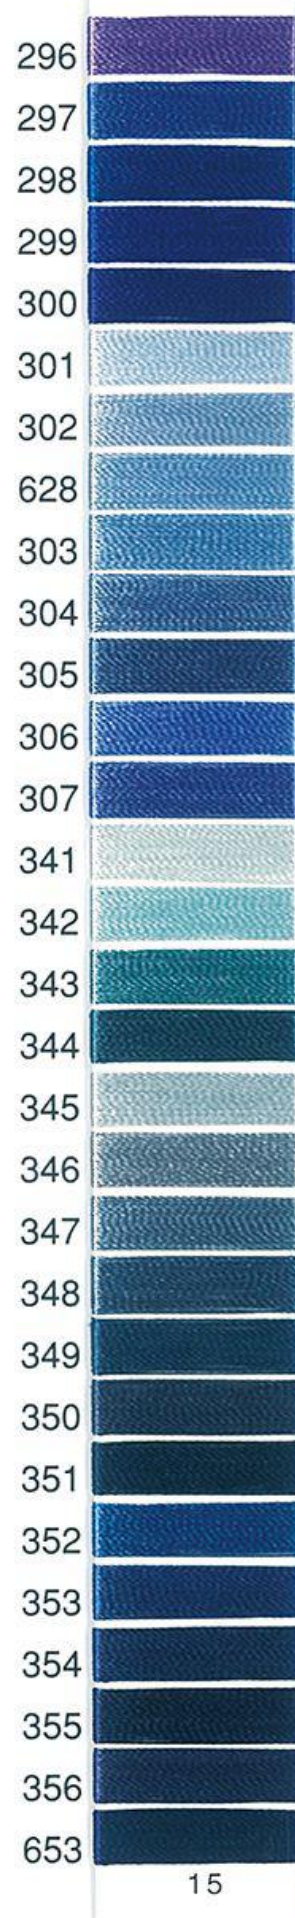

フジックス キングスター ミシン刺しゅう糸

ポリエステル 100%

13

14

15

16

13

14

15

16

モニターの設定や照明等により実際の見本帳と色味が異なる場合がございます。色合わせには、必ず実物の見本帳をご使用ください。