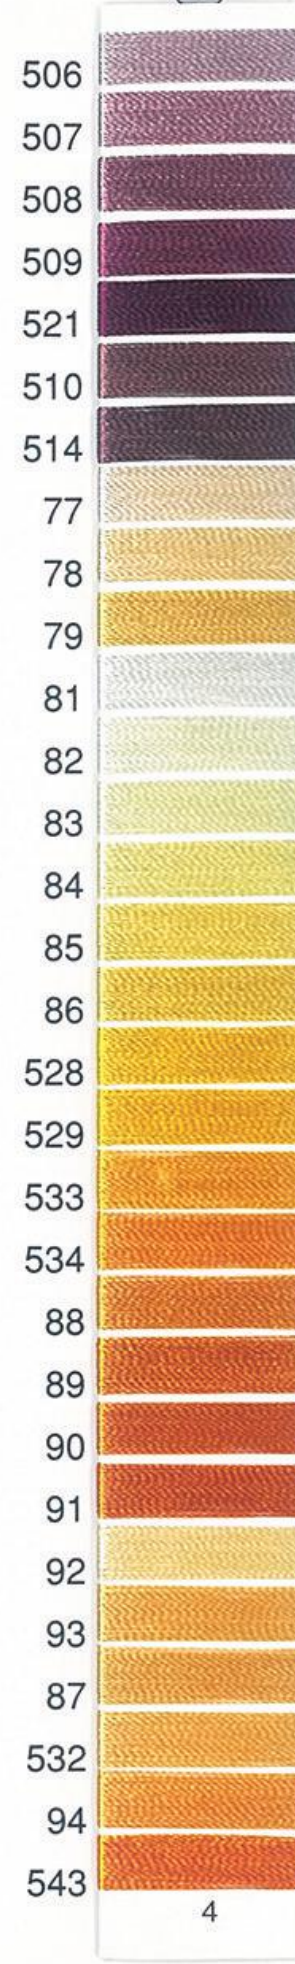

600

COLORS

FUJIX
KING
STAR
MACHINE EMBROIDERY THREAD

C O L O R S A M P L E

 **FUJIX Ltd.**

OEKO-TEX®
CONFIDENCE IN TEXTILES
STANDARD 100
N-KEN 07069 Nissenken
Tested for harmful substances.
www.oeko-tex.com/standard100

OEKO-TEX®
CONFIDENCE IN TEXTILES
STANDARD 100
N-KEN 12017 Nissenken
Tested for harmful substances.
www.oeko-tex.com/standard100

KING STAR Machine embroidery thread

100% polyester

1

2

3

4

モニターの設定や照明等により実際の見本帳と色味が異なる場合がございます。色合わせには、必ず実物の見本帳をご使用ください。

フジックス キングスター ミシン刺しゅう糸

ポリエステル 100%

5

6

7

8

5

6

7

8

モニターの設定や照明等により実際の見本帳と色味が異なる場合がございます。色合わせには、必ず実物の見本帳をご使用ください。

FUJIX KING STAR

Machine embroidery thread

100% polyester

9		10		11		12	
173		583		227		207	
174		584		228		208	
175		582		229		382	
176		593		230		383	
613		618		592		664	
177		250		594		384	
178		251		231		665	
667		252		232		385	
179		253		233		386	
180		381		598		668	
241		254		596		661	
242		255		234		656	
585		256		235		660	
654		257		236		657	
587		258		237		658	
588		259		238		659	
589		260		239		669	
243		221		240		670	
244		387		597		209	
245		388		392		210	
246		389		393		586	
247		390		394		655	
248		391		395		591	
249		662		396		590	
576		663		201		595	
577		222		202		599	
578		223		203		211	
579		224		204		212	
580		225		205		213	
581		226		206		214	
	9		10		11		12