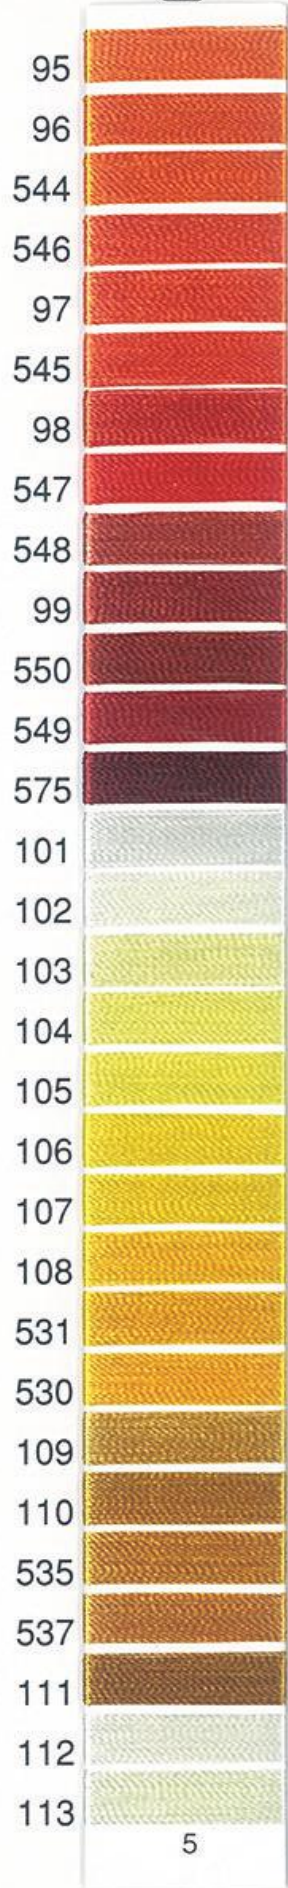

OEKO-TEX®
CONFIDENCE IN TEXTILES
STANDARD 100
N-KEN 12017 Nissenken
Tested for harmful substances.
www.oeko-tex.com/standard100

KING STAR Machine embroidery thread

100% polyester

1

2

3

4

モニターの設定や照明等により実際の見本帳と色味が異なる場合がございます。色合わせには、必ず実物の見本帳をご使用ください。

フジックス キングスター ミシン刺しゅう糸

ポリエステル 100%

5

6

7

8

5

6

7

8

モニターの設定や照明等により実際の見本帳と色味が異なる場合がございます。色合わせには、必ず実物の見本帳をご使用ください。

FUJIX KING STAR

Machine embroidery thread

100% polyester

9		10		11		12	
173		583		227		207	
174		584		228		208	
175		582		229		382	
176		593		230		383	
613		618		592		664	
177		250		594		384	
178		251		231		665	
667		252		232		385	
179		253		233		386	
180		381		598		668	
241		254		596		661	
242		255		234		656	
585		256		235		660	
654		257		236		657	
587		258		237		658	
588		259		238		659	
589		260		239		669	
243		221		240		670	
244		387		597		209	
245		388		392		210	
246		389		393		586	
247		390		394		655	
248		391		395		591	
249		662		396		590	
576		663		201		595	
577		222		202		599	
578		223		203		211	
579		224		204		212	
580		225		205		213	
581		226		206		214	
	9		10		11		12

モニターの設定や照明等により実際の見本帳と色味が異なる場合がございます。色合わせには、必ず実物の見本帳をご使用ください。

フジックス キングスター ミシン刺しゅう糸

ポリエステル 100%

13

14

15

16

13