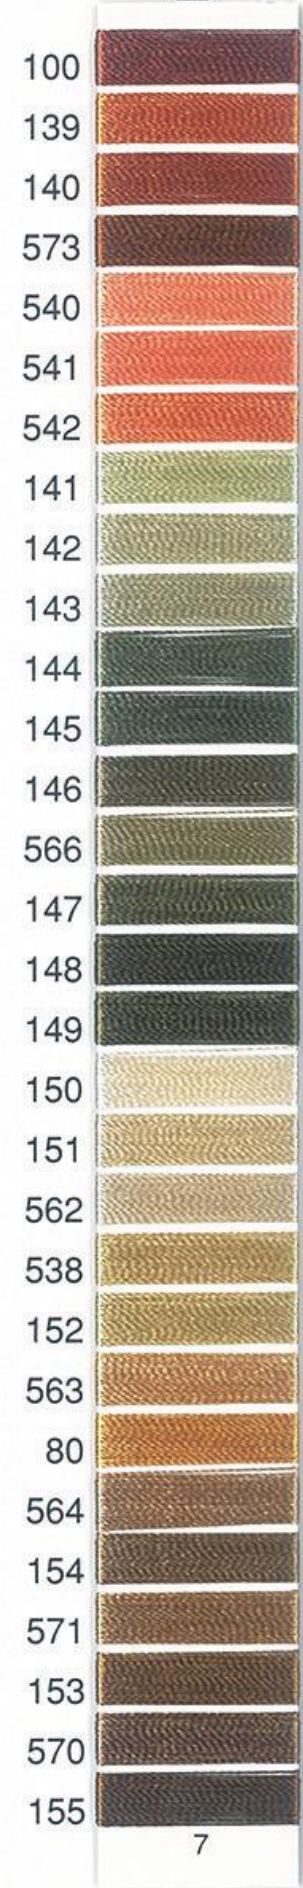

OEKO-TEX®
CONFIDENCE IN TEXTILES
STANDARD 100
N-KEN 12017 Nissenken
Tested for harmful substances.
www.oeko-tex.com/standard100

KING STAR Machine embroidery thread

100% polyester

1

2

3

4

モニターの設定や照明等により実際の見本帳と色味が異なる場合がございます。色合わせには、必ず実物の見本帳をご使用ください。

フジックス キングスター ミシン刺しゅう糸

ポリエステル 100%

5

6

7

8

5

6

7

8

モニターの設定や照明等により実際の見本帳と色味が異なる場合がございます。色合わせには、必ず実物の見本帳をご使用ください。

FUJIX KING STAR

Machine embroidery thread

100% polyester

9		10		11		12	
173		583		227		207	
174		584		228		208	
175		582		229		382	
176		593		230		383	
613		618		592		664	
177		250		594		384	
178		251		231		665	
667		252		232		385	
179		253		233		386	
180		381		598		668	
241		254		596		661	
242		255		234		656	
585		256		235		660	
654		257		236		657	
587		258		237		658	
588		259		238		659	
589		260		239		669	
243		221		240		670	
244		387		597		209	
245		388		392		210	
246		389		393		586	
247		390		394		655	
248		391		395		591	
249		662		396		590	
576		663		201		595	
577		222		202		599	
578		223		203		211	
579		224		204		212	
580		225		205		213	
581		226		206		214	
	9		10		11		12

モニターの設定や照明等により実際の見本帳と色味が異なる場合がございます。色合わせには、必ず実物の見本帳をご使用ください。

フジックス キングスター ミシン刺しゅう糸

ポリエステル 100%

13

14

15

16

13