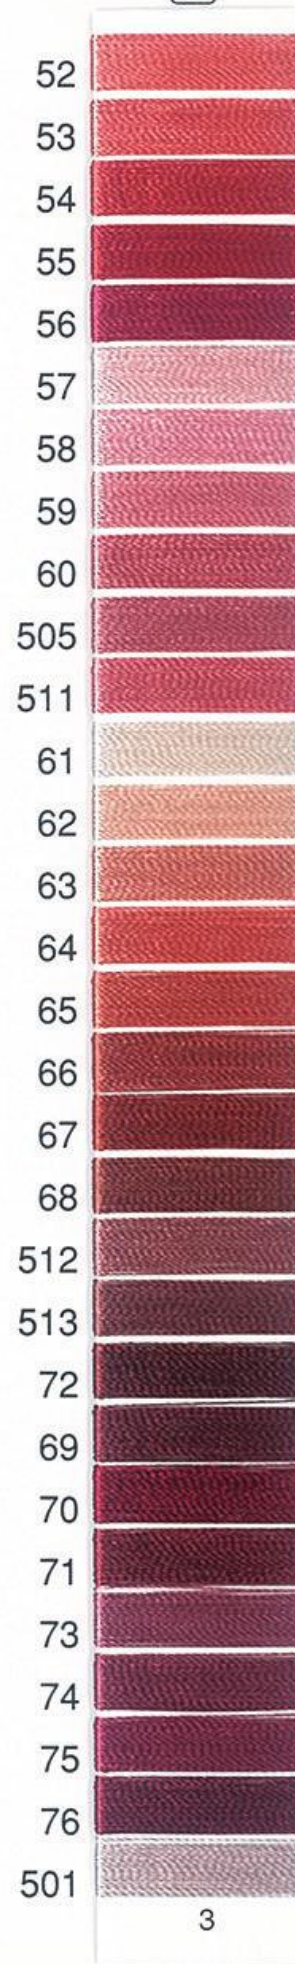

600

COLORS

FUJIX
KING
STAR
MACHINE EMBROIDERY THREAD

C O L O R S A M P L E

 **FUJIX Ltd.**

OEKO-TEX®
CONFIDENCE IN TEXTILES
STANDARD 100
N-KEN 07069 Nissenken
Tested for harmful substances.
www.oeko-tex.com/standard100

OEKO-TEX®
CONFIDENCE IN TEXTILES
STANDARD 100
N-KEN 12017 Nissenken
Tested for harmful substances.
www.oeko-tex.com/standard100

KING STAR Machine embroidery thread

100% polyester

1

2

3

4

モニターの設定や照明等により実際の見本帳と色味が異なる場合がございます。色合わせには、必ず実物の見本帳をご使用ください。

フジックス キングスター ミシン刺しゅう糸

ポリエステル 100%

5

6

7

8

5

6

7

8

モニターの設定や照明等により実際の見本帳と色味が異なる場合がございます。色合わせには、必ず実物の見本帳をご使用ください。

FUJIX KING STAR

Machine embroidery thread

100% polyester

9		10		11		12	
173		583		227		207	
174		584		228		208	
175		582		229		382	
176		593		230		383	
613		618		592		664	
177		250		594		384	
178		251		231		665	
667		252		232		385	
179		253		233		386	
180		381		598		668	
241		254		596		661	
242		255		234		656	
585		256		235		660	
654		257		236		657	
587		258		237		658	
588		259		238		659	
589		260		239		669	
243		221		240		670	
244		387		597		209	
245		388		392		210	
246		389		393		586	
247		390		394		655	
248		391		395		591	
249		662		396		590	
576		663		201		595	
577		222		202		599	
578		223		203		211	
579		224		204		212	
580		225		205		213	
581		226		206		214	
	9		10		11		12